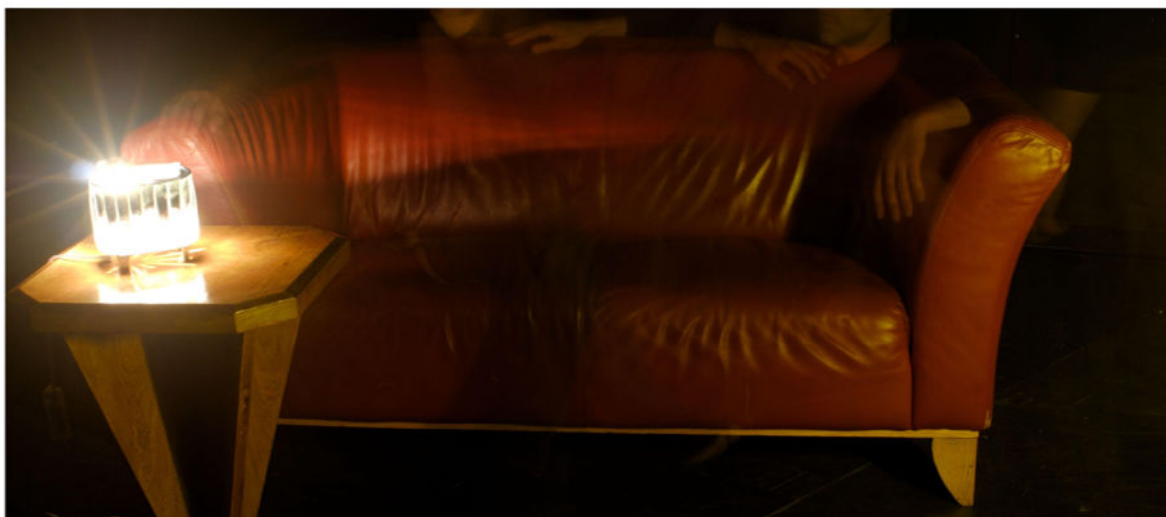

B.B-FA
Léo Balkhus / 2007

**Atelier
Leo
Balkhus**

Atelier Leo Balkhus - France - www.atelierleobalkhus.fr
Tél. 33 (0)6 24 26 52 46 - eMail: contact@atelierleobalkhus.fr
Tous droits réservés