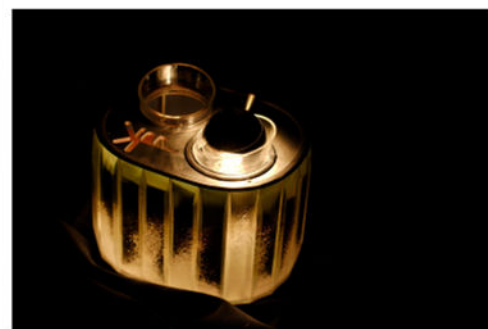

B.B-FA
Léo Balkhus / 2007

**Atelier
Leo
Balkhus**

Atelier Leo Balkhus - France - www.atelierleobalkhus.fr
Tél. 33 (0)6 24 26 52 46 - eMail: contact@atelierleobalkhus.fr
Tous droits réservés